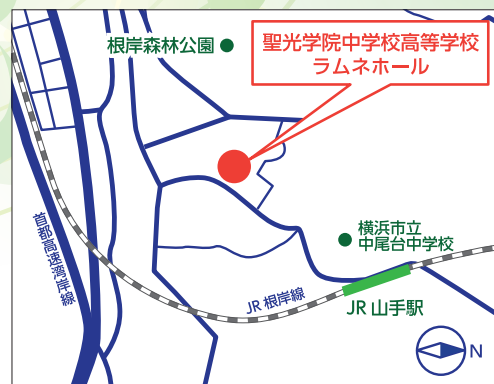

## 会場アクセス

聖光学院 ラムネホール

聖光学院中学校高等学校  
〒231-0837 横浜市中区滝之上100番地

JR根岸線 山手駅徒歩8分