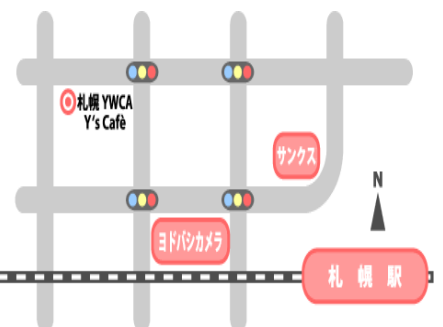

【お問い合わせ先】

札幌 YWCA Y's café (ワイズ・カフェ)

札幌市北区北7条西6丁目 北海道クリスチャンセンター1階

電話・FAX 011-728-8111 (カフェ専用)

011-728-8090 (札幌 YWCA 事務所)

ホームページ <http://www.ywca.or.jp/~ywca0037/home.htm>

カフェブログ <http://happyyscafe.blog.fc2.com/>

営業時間: 月~金 11:30~19:00 (ラストオーダー18:30、12~3月は18:00です)

土曜日 11:30~18:30 (ラストオーダー18:00)